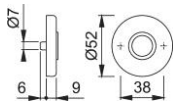

# Produktdatenblatt

**duraplus**<sup>®</sup>

42KV

HOPPE-Aluminium-Griffrosetten-Paar für Innentüren:

- Lagerung: für Türgriffe lose, Rückholfedern rechts/links verwendbar, wartungsfreie Gleitlager
- Unterkonstruktion: Kunststoff, Stütznocken
- Befestigung: verdeckt, durchgehend, wechselseitig, Mehrzweckschrauben

Artikelnummer	2800538
EAN-Code	4012789200416
Herkunftsland	Deutschland
Warentarifnummer	83024110
Türdicke	37-42 mm
Führung	Ø18 mm, mit Rückholfeder
Schrauben	Schraube selbstschneidend in Kunststoff
Farbe	F4 Aluminium bronzefarben
Sortiment	Kern-Sortiment
Packeinheit	10
Karton	100