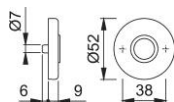

## duraplus®

42KV

HOPPE - hliníková kliková rozeta - pár pro interiérové dveře:

- Uložení: pro dveřní kliky volné, vratná pera použitelná vpravo/vlevo, bezúdržbové kluzné ložisko
- Podkonstrukce: plast, podpůrné noky
- Upevnění: skryté, průchozí, oboustranné, víceúčelové šrouby

Objednací číslo	2800538
Kód EAN	4012789200416
Země původu	Německo
Tarif zboží / sazebník	83024110
Tloušťka dveří	37-42 mm
Vedení	Ø18 mm, s vratným perem
Šrouby	samořezný šroub do umělé hmoty
Barva	F4 hliník barvy bronzové
Sortiment	základní sortiment
Balící jednotka	10
Kartón	100