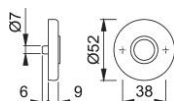

Produktdatenblatt

duraplus[®]

42KV

HOPPE-Aluminium-Griffrosetten-Paar für Innentüren:

- Lagerung: für Türgriffe lose, Rückholfedern rechts/links verwendbar, wartungsfreie Gleitlager
- Unterkonstruktion: Kunststoff, Stütznocken
- Befestigung: verdeckt, durchgehend, wechselseitig, Mehrzweckschrauben

Artikelnummer	2800520
EAN-Code	4012789200409
Herkunftsland	Deutschland
Warentarifnummer	83024110
Türdicke	37-42 mm
Führung	Ø18 mm, mit Rückholfeder
Schrauben	Schraube selbstschneidend in Kunststoff
Farbe	F2 Aluminium neusilberfarben
Sortiment	Kern-Sortiment
Packeinheit	10
Karton	100