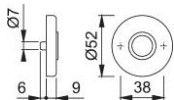

# Produktdatenblatt

**duraplus**<sup>®</sup>

42KV

HOPPE-Aluminium-Griffrosetten-Paar für Innentüren:

- Lagerung: für Türgriffe lose, Rückholfedern rechts/links verwendbar, wartungsfreie Gleitlager
- Unterkonstruktion: Kunststoff, Stütznocken
- Befestigung: verdeckt, durchgehend, wechselseitig, Mehrzweckschrauben

Artikelnummer	2800520
EAN-Code	4012789200409
Herkunftsland	Deutschland
Warentarifnummer	83024110
Türdicke	37-42 mm
Führung	Ø18 mm, mit Rückholfeder
Schrauben	Schraube selbstschneidend in Kunststoff
Farbe	F2 Aluminium neusilberfarben
Sortiment	Kern-Sortiment
Packeinheit	10
Karton	100