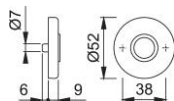

## duraplus®

42KV

Komplet rozet aluminiowych klamki HOPPE do drzwi wewnętrznych:

- Konstrukcja: dla rączek klamek luzem, uniwersalnych sprężyn cofających (lewo/prawostronnie), bezobsługowe łożysko
- Konstrukcja wewnętrzna: tworzywo sztuczne, czopy stabilizujące
- Mocowanie: obustronne, zakryte, wkręty przelotowe

Numer artykułu	2800511
Kod EAN	4012789200393
Kraj pochodzenia	Włochy
Taryfa towarowa	83024110
Grubość drzwi	37-42 mm
Prowadzenie	Ø18 mm, ze sprężyną cofającą
Śruby	wkręt samowierzący w tworzywie
Kolor	F1 aluminium koloru srebrne
Sortyment	Asortyment podstawowy
Jednostka pakowania	10
Karton	100