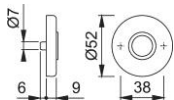

Produktdatenblatt

duraplus[®]

42KV

HOPPE-Aluminium-Griffrosetten-Paar für Innentüren:

- Lagerung: für Türgriffe lose, Rückholfedern rechts/links verwendbar, wartungsfreie Gleitlager
- Unterkonstruktion: Kunststoff, Stütznocken
- Befestigung: verdeckt, durchgehend, wechselseitig, Mehrzweckschrauben

Artikelnummer	2800511
EAN-Code	4012789200393
Herkunftsland	Italien
Warentarifnummer	83024110
Türdicke	37-42 mm
Führung	Ø18 mm, mit Rückholfeder
Schrauben	Schraube selbstschneidend in Kunststoff
Farbe	F1 Aluminium silberfarben
Sortiment	Kern-Sortiment
Packeinheit	10
Karton	100