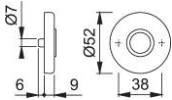

Produktdatenblatt

duraplus

42KV

HOPPE-Aluminium-Griffrosetten-Paar für Innentüren:

- Lagerung: für Türgriffe lose, Rückholfedern rechts/links verwendbar, wartungsfreie Gleitlager
- Unterkonstruktion: Kunststoff, Stütznocken
- Befestigung: verdeckt, durchgehend, wechselseitig, Mehrzweckschrauben

Artikelnummer	2800511
EAN-Code	4012789200393
Herkunftsland	Italien
Warentarifnummer	83024110
Material	Aluminium
Türdicke	37-42 mm
Führung	Ø18 mm, mit Rückholfeder
Schrauben	Schraube selbstschneidend in Kunststoff
Farbe	F1 Aluminium silberfarben
Sortiment	Kern-Sortiment
Packeinheit	10
Karton	100