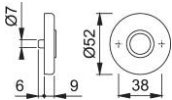

Technický list výrobku

duraplus

42KV

HOPPE – pár hliníkových klikových rozet pro interiérové dveře:

- Uložení: pro dveřní kliky volné, vratná pera použitelná vpravo/vlevo, bezúdržbové kluzné ložisko
- Podkonstrukce: plast, podpůrné noky
- Upevnění: skryté, průchozí, oboustranné, víceúčelové šrouby

Objednací číslo	2800511
Kód EAN	4012789200393
Země původu	Itálie
Tarif zboží / sazebník	83024110
Materiál	hliník
Tloušťka dveří	37-42 mm
Vedení	Ø18 mm, s vratným perem
Šrouby	samořezný šroub do umělé hmoty
Barva	F1 hliník barvy stříbrné
Sortiment	základní sortiment
Balící jednotka	10
Kartón	100