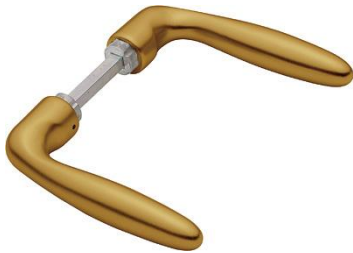

# Verona

1510

**duraplus**

### Quadro Rapido

Codice articolo	2799979
Codice EAN	4012789200041
Paese d'origine	Germania
Codice NC	83024110
Materiale	alluminio
Spessore porta	35-45 mm
Misura quadro	8 mm
Sorgenza del quadro	
Guida	Ø18 mm, lungh.imposta 5,8 mm
Finitura	F4 alluminio aspetto bronzo
Assortimento	Assortimento base
Confezione	5
Imballo	50

Coppia maniglie HOPPE in alluminio per porte interne:

- versione: **HOPPE Quadro Rapido** con quadro pieno HOPPE (versione maschio/femmina)
- guida: per guarnitura sciolta