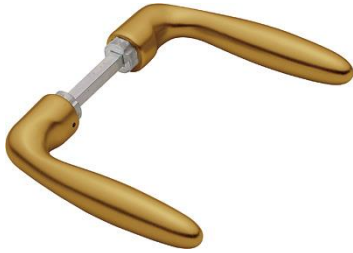

## Verona

1510

**duraplus**<sup>®</sup>

**Schnellstift**

Artikelnummer	2799979
EAN-Code	4012789200041
Herkunftsland	Deutschland
Warentarifnummer	83024110
Türdicke	35-45 mm
Vierkantmaß	8 mm
Stiftlänge vorstehend	
Führung	Ø18 mm, 5,8 mm
Bundlänge	
Farbe	F4 Aluminium bron- zefarben
Sortiment	Kern-Sortiment
Packeinheit	5
Karton	50

HOPPE-Aluminium-Türgriff-Paar für Innentüren:

- Verbindung: **HOPPE-Schnellstift** mit HOPPE-Vollstift (Stift-/Lochteil)
- Bund: für Lagerung lose