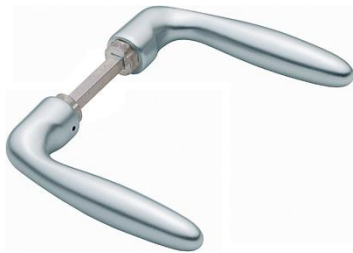

Scheda tecnica

Verona

1510

duraplus

Quadro Rapido

Codice articolo	2799952
Codice EAN	4012789200010
Paese d'origine	Italia
Codice NC	83024110
Materiale	alluminio
Spessore porta	35-45 mm
Misura quadro	8 mm
Sporgenza del quadro	
Guida	Ø18 mm, lungh.imposta 5,8 mm
Finitura	F1 alluminio aspetto argento
Assortimento	Assortimento base
Confezione	5
Imballo	50

Coppia maniglie HOPPE in alluminio per porte interne:

- versione: **HOPPE Quadro Rapido** con quadro pieno HOPPE (versione maschio/femmina)
- guida: per guarnitura sciolta