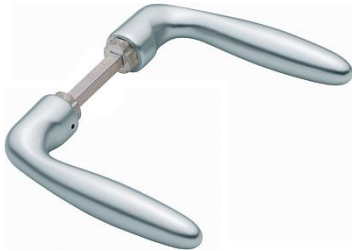

## Verona

1510

**duraplus**<sup>®</sup>

**Schnellstift**

Artikelnummer	2799952
EAN-Code	4012789200010
Herkunftsland	Italien
Warentarifnummer	83024110
Türdicke	35-45 mm
Vierkantmaß	8 mm
Stiftlänge vorstehend	
Führung	Ø18 mm, 5,8 mm
Bundlänge	
Farbe	F1 Aluminium silberfarben
Sortiment	Kern-Sortiment
Packeinheit	5
Karton	50

HOPPE-Aluminium-Türgriff-Paar für Innentüren:

- Verbindung: **HOPPE-Schnellstift** mit HOPPE-Vollstift (Stift-/Lochteil)
- Bund: für Lagerung lose