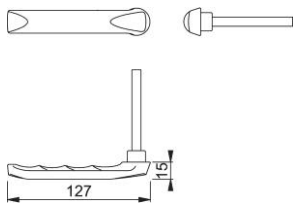

Productinformatieblad

London

013KH

duraplus

HOPPE aluminium krukstiftdeel met korte hals voor profieldeuren:

- Verbinding: HOPPE profielstift
- Kraag: voor losse lagering

Bestelnummer	2754931
EAN-code	4012789174687
Land van herkomst	Duitsland
Goederen tariefnr.	83024150
Materiaal	aluminium
Deurdikte	72-91 mm
Stiftafmeting	8 mm
Lengte stiftvoorstand	
Lager	Ø18 mm
Kleur	F1 aluminium zilverkleurig
Assortiment	Core assortiment
Pakeenheid	5
Overdoos	10