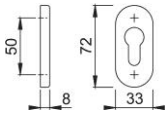

Produktdatenblatt

duraplus®

55S

HOPPE-Aluminium-Schlüsselrosette für Profiltüren:

- Unterkonstruktion: Kunststoff
- Befestigung: verdeckt, Kunststoff-Dübel (Schrauben für Kunststoff-Dübel, Blindsteckmuttern für Aluminiumtüren oder Spreiznocken für Kunststofftüren separat bestellen)

Artikelnummer	2708230
EAN-Code	4012789149937
Herkunftsland	Deutschland
Warentarifnummer	83024110
Türdicke	
Stiftstärke WC	
Lochung	Profilzylinder
Schrauben	ohne Schrauben
Farbe	F8707 (8077) dunkelbraun
Sortiment	Kern-Sortiment
Packeinheit	5
Karton	30