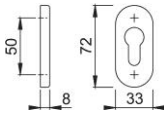

Produktdatenblatt

duraplus®

55S

HOPPE-Aluminium-Schlüsselrosette für Profiltüren:

- Unterkonstruktion: Kunststoff
- Befestigung: verdeckt, Kunststoff-Dübel (Schrauben für Kunststoff-Dübel, Blindsteckmuttern für Aluminiumtüren oder Spreiznocken für Kunststofftüren separat bestellen)

Artikelnummer	2708230
EAN-Code	4012789149937
Herkunftsland	Deutschland
Warentarifnummer	83024110
Türdicke	
Stiftstärke WC	
Lochung	Profilzylinder
Schrauben	ohne Schrauben
Farbe	F8707 (8077) dunkelbraun
Sortiment	Kern-Sortiment
Packeinheit	5
Karton	30