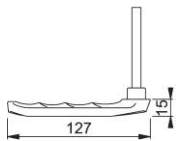

Productinformatieblad

London

013KH

duraplus®

HOPPE aluminium krukstiftdeel met korte hals voor profieldeuren:

- Verbinding: HOPPE profielstift
- Kraag: voor losse lagering

Bestelnummer	2701855
EAN-code	4012789146028
Land van herkomst	Duitsland
Goederen tariefnr.	83024150
Deurdikte	60-79 mm
Stiftafmeting	8 mm
Lengte stiftvoorstand	
Lager	Ø18 mm
Kleur	F1 aluminium zilverkleurig
Assortiment	Core assortiment
Pakeenheid	5
Overdoos	10