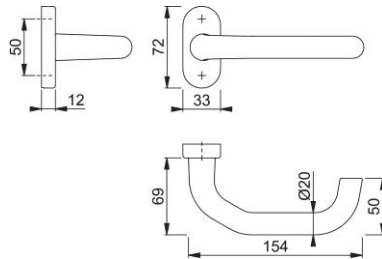

Produktdatenblatt

Paris

138GF/55

duraplus

HOPPE-Aluminium-Rosetten-Türgriff-Halbgarnitur ohne Schlüsselrosette für Profiltüren:

- Lagerung: gekröpfter Türgriff fest/drehbar, Rückholfeder, wartungsfreies Gleitlager
- Verbindung: für HOPPE-Profilvollstift (bei Vierkant 8 mm) oder -Spreizstift (als Halbgarnitur auf der Innenseite der Außen-/Wohnungsabschluss-Tür)
- Unterkonstruktion: Kunststoff mit Stahlplatte
- Befestigung: verdeckt, Kunststoff-Dübel (Schrauben für Kunststoff-Dübel, Blindsteckmuttern für Aluminiumtüren oder Spreiznocken für Kunststofftüren separat bestellen)

Artikelnummer	2699468
EAN-Code	4012789144635
Herkunftsland	Deutschland
Warentarifnummer	83024110
Material	Aluminium
Türdicke	
Vierkantmaß	8 mm
Stiftlänge vorstehend	
Schrauben	ohne Schrauben
Farbe	F9-2 Aluminium stahlfarben matt
Sortiment	Kern-Sortiment
Packeinheit	2
Karton	12