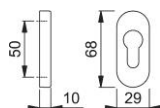

# Scheda tecnica

**duraplus®**

30PS

Coppia bocchette HOPPE in alluminio per porte a profilo:

- sottocostruzione: resina
- fissaggio: coprivite, per viti multiuso

Codice articolo	2622321
Codice EAN	4012789107852
Paese d'origine	Italia
Codice NC	83024110
Spessore porta	
Misura quadro per WC	
Foro	cilindro
Viti	senza viti
Finitura	F9005 nero intenso
Assortimento	Assortimento base
Confezione	5
Imballo	25