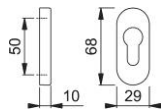

# Ficha técnica de producto

**duraplus**®

30PS

Pareja bocallaves HOPPE, de aluminio, para puertas de perfil estrecho:

- Base: nylon
- Fijación: no visible, para tornillos multiuso

Código	2622313
Código EAN	4012789107845
País de origen	Italia
Código NC	83024110
Espesor puerta	
Medida cuadradillo	
WC	
Bocallave	PZ
Tornillos	sin tornillos
Color	F9 Aluminio simil inox
Gama	Gama básica
Caja del producto	5
Embalaje de transporte	25