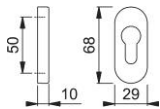

Produktdatenblatt

duraplus[®]

30PS

HOPPE-Aluminium-Schlüsselrosetten-Paar für Profiltüren:

- Unterkonstruktion: Kunststoff
- Befestigung: verdeckt, für Mehrzweckschrauben

Artikelnummer	2622292
EAN-Code	4012789107821
Herkunftsland	Italien
Warentarifnummer	83024110
Türdicke	
Stiftstärke WC	
Lochung	Profilzylinder
Schrauben	ohne Schrauben
Farbe	F4 Aluminium bron- zefarben
Sortiment	Kern-Sortiment
Packeinheit	5
Karton	25