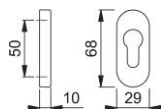

Scheda tecnica

duraplus®

30PS

Coppia bocchette HOPPE in alluminio per porte a profilo:

- sottocostruzione: resina
- fissaggio: coprivite, per viti multiuso

Codice articolo	2622276
Codice EAN	4012789107814
Paese d'origine	Italia
Codice NC	83024110
Spessore porta	
Misura quadro per WC	
Foro	cilindro
Viti	senza viti
Finitura	F3 alluminio aspetto oro
Assortimento	Assortimento base
Confezione	5
Imballo	25