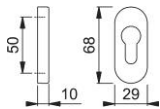

Produktdatenblatt

duraplus[®]

30PS

HOPPE-Aluminium-Schlüsselrosetten-Paar für Profiltüren:

- Unterkonstruktion: Kunststoff
- Befestigung: verdeckt, für Mehrzweckschrauben

| | |
|------------------|--------------------------|
| Artikelnummer | 2622276 |
| EAN-Code | 4012789107814 |
| Herkunftsland | Italien |
| Warentarifnummer | 83024110 |
| Türdicke | |
| Stiftstärke WC | |
| Lochung | Profilzylinder |
| Schrauben | ohne Schrauben |
| Farbe | F3 Aluminium gold-farben |
| Sortiment | Kern-Sortiment |
| Packeinheit | 5 |
| Karton | 25 |