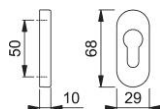

# Karta techniczna produktu

**duraplus**<sup>®</sup>

30PS

Komplet rozet HOPPE z aluminium do drzwi profilowych:

- Konstrukcja wewnętrzna: tworzywo sztuczne
- Mocowanie: zakryte, na wkręty uniwersalne

Numer artykułu	2622268
Kod EAN	4012789107807
Kraj pochodzenia	Włochy
Taryfa towarowa	83024110
Grubość drzwi	
Otwór	wkładka pod klucz
Śruby	bez śrub
Kolor	F1 aluminium koloru srebrne
Sortyment	Asortyment podstawowy
Jednostka pakowania	5
Karton	25