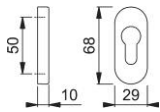

Ficha técnica de producto

duraplus

30PS

Pareja bocallaves HOPPE, de aluminio, para puertas de perfil estrecho:

- Base: nylon
- Fijación: no visible, para tornillos multiuso

| | |
|------------------------|-------------------------|
| Código | 2622268 |
| Código EAN | 4012789107807 |
| País de origen | Italia |
| Código NC | 83024110 |
| Material | aluminio |
| Espesor puerta | |
| Medida cuadradillo | |
| WC | |
| Bocallave | cilindro de perfil (PZ) |
| Tornillos | sin tornillos |
| Acabado | F1 Aluminio color plata |
| Gama | Gama básica |
| Caja del producto | 5 |
| Embalaje de transporte | 25 |