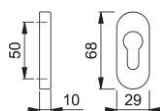

Ficha técnica de producto

duraplus[®]

30PS

Pareja bocallaves HOPPE, de aluminio, para puertas de perfil estrecho:

- Base: nylon
- Fijación: no visible, para tornillos multiuso

Código	2622268
Código EAN	4012789107807
País de origen	Italia
Código NC	83024110
Espesor puerta	
Medida cuadradillo	
WC	
Bocallave	PZ
Tornillos	sin tornillos
Color	F1 Aluminio color plata
Gama	Gama básica
Caja del producto	5
Embalaje de transporte	25