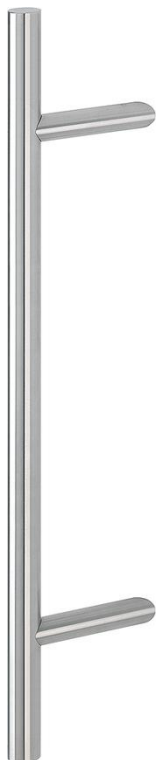

Ficha técnica de producto

duraplus[®]

E5012

Código	2618656
Código EAN	4012789106220
País de origen	Alemania
Código NC	83024110
Espesor puerta	
Sección transversal/diámetro manillón	30 mm
Largura	700 mm
Distancia tornillos de fijación	500 mm
Color	F69 Acero inox. mate
Gama	Gama básica
Caja del producto	1
Embalaje de transporte	5

Manillón recto HOPPE, de acero inoxidable:

- Apoyos: redondos, inclinados 45°
- Fijación: no visible, sistema de fijación n.º 11 incluido