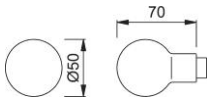

Productinformatieblad

duraplus

50

HOPPE aluminium knopgatdeel voor woningtoegangsdeuren:

- Lagering: knop los, met schroefdraad
- Verbinding: voor HOPPE vast/draaibare wisselstiften

| | |
|-----------------------|-----------------------------------|
| Bestelnummer | 2601483 |
| EAN-code | 4012789092301 |
| Land van herkomst | Duitsland |
| Goederen tariefnr. | 83024110 |
| Materiaal | aluminium |
| Deurdikte | |
| Stiftafmeting | M12 |
| Lengte stiftvoorstand | |
| Lager | Ø21,15 mm, 4 inkepingen voor vast |
| Kleur | F1 aluminium zilverkleurig |
| Assortiment | Core assortiment |
| Pakeenheid | 2 |
| Overdoos | 12 |