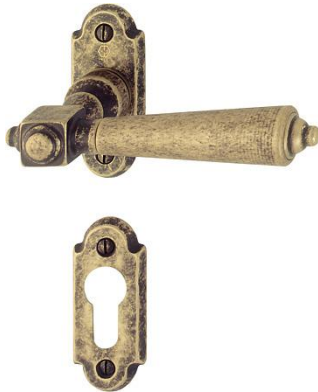

## Singapore

M172/36-2/36S-2

**duravert**

Numer artykułu	2452431
Kod EAN	4012789012224
Kraj pochodzenia	Niemcy
Taryfa towarowa	83024110
Materiał	mosiądz
Grubość drzwi	38-74 mm
Wymiary kwadratu	8 mm
Otwór	wkładka pod klucz
Śruby	wkręty do drewna
Kolor	F55 mosiądz antiqua brązowiony
Sortyment	Asortyment ser- wisowy
Jednostka pako- wania	1
Karton	10

Komplet klamek HOPPE z mosiądzu na rozecie z rozetą klucza do drzwi wewnętrznych:

- Konstrukcja: klamki niezespólona z rozetą, bezobsługowe łożyska
- Połączenie: trzpień dzielony HOPPE (trzpień/otwór)
- Mocowanie: widoczne, wkręty uniwersalne