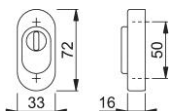

Karta techniczna produktu

duraplus®

55S-ZA

Rozeta bezpieczna HOPPE z aluminium z zabezpieczeniem wkładki do drzwi profilowych (strona zewnętrzna):

- Osłona wkładki: ze stali hartowanej, zakres wysunięcia wkładki 15-20 mm
- Konstrukcja wewnętrzna: taca ze ZnAl
- Mocowanie: zakrytymi dyblami z tworzywa sztucznego (śruby do dybli z tworzywa sztucznego, ślepa zakrętka do drzwi aluminiowych, mocowanie rozprężne do drzwi tworzywowych zamawiać oddzielnie)

Numer artykułu	2399801
Kod EAN	4012789962499
Kraj pochodzenia	Niemcy
Taryfa towarowa	83024110
Otwór	wkładka pod klucz
Śruby	bez śrub
Kolor	F4 aluminium koloru brązu
Sortyment	Asortyment podstawowy
Jednostka pakowania	5
Karton	30