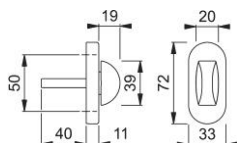

# Karta techniczna produktu

OL92/55S

Zamknięcie sztywnego łańcucha na rozecie HOPPE z aluminium do drzwi profilowych (strona wewnętrzna):

- Konstrukcja: pokrętło zespolone z rozetą
- Połączenie: trzpień pełny HOPPE
- Konstrukcja wewnętrzna: tarcza ze ZnAl
- Mocowanie: zakrytymi śrubami sawogwintującymi

Numer artykułu	2397380
Kod EAN	4012789961331
Kraj pochodzenia	Niemcy
Taryfa towarowa	83024110
Wymiary kwadratu	8 mm
Trzpień wystający	40 mm
Długość trzpienia	8 mm / 40 mm wystająco
Śruby	wkręt do płyt wiórowych i blach
Kolor	F4 aluminium kolory brązu
Sortyment	Asortyment ser- wisowy
Jednostka pako- wania	5
Karton	30