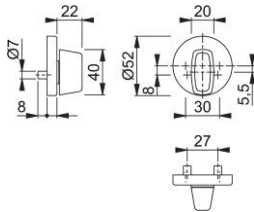

Produktdatablad

duraplus®

42FIS

HOPPE-vred i aluminium för ytterdörr:

- Vred: fixerad/vridbar
- Fastsättning: för 5mm diagonal eller 8mm platt sprint
- Underdel: plast
- Montering: dold, från insidan maskingängad M5 kapbar skruv med midja

Artikelnummer	2367156
EAN-kod	4012789947434
Ursprungsland	Italien
Tariffnummer på produkt	83024110
Dörrtjocklek	
Dörrtjocklek WC	5 mm diagonal eller 8 mm flat
Hål	vred
Skruvar	M5x90 mm med brytspår
Färg	F3 Aluminium gulfärgad
Sortiment	kompletterande produkt
Förpackningsenhet	50
Kartong	50