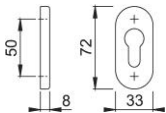

Produktdatenblatt

duraplus

55S

HOPPE-Aluminium-Schlüsselrosette für Profiltüren:

- Unterkonstruktion: Kunststoff
- Befestigung: verdeckt, Kunststoff-Dübel (Schrauben für Kunststoff-Dübel, Blindsteckmuttern für Aluminiumtüren oder Spreiznocken für Kunststofftüren separat bestellen)

Artikelnummer	2351584
EAN-Code	4012789937114
Herkunftsland	Deutschland
Warentarifnummer	83024110
Material	Aluminium
Türdicke	
Stiftstärke WC	
Lochung	Profilzylinder
Schrauben	ohne Schrauben
Farbe	F9-2 Aluminium stahlfarben matt
Sortiment	Kern-Sortiment
Packeinheit	5
Karton	30