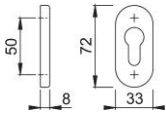

# Produktdatenblatt

**duraplus®**

55S

HOPPE-Aluminium-Schlüsselrosette für Profiltüren:

- Unterkonstruktion: Kunststoff
- Befestigung: verdeckt, Kunststoff-Dübel (Schrauben für Kunststoff-Dübel, Blindsteckmuttern für Aluminiumtüren oder Spreiznocken für Kunststofftüren separat bestellen)

Artikelnummer	2351584
EAN-Code	4012789937114
Herkunftsland	Deutschland
Warentarifnummer	83024110
Türdicke	
Stiftstärke WC	
Lochung	Profilzylinder
Schrauben	ohne Schrauben
Farbe	F9-2 Aluminium stahlfarben matt
Sortiment	Kern-Sortiment
Packeinheit	5
Karton	30