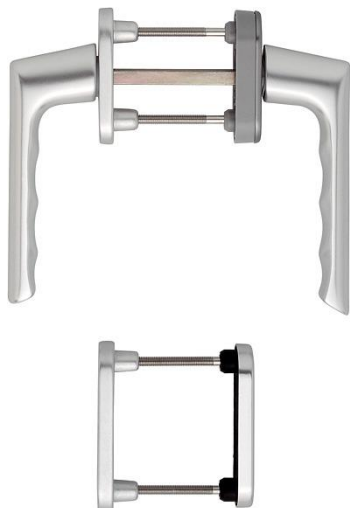

Ficha técnica de producto

Brest

duraplus®

0739/66N/U26/0739/66NS/49PNS

Código	2272173
Código EAN	4012789898255
País de origen	Alemania
Código NC	83024150
Espesor puerta	63-68 mm
Diametro	10 mm
Medida cuadradillo	7 mm
Cuadradillo	
Bocallave	PZ
Reticulación en °	90°
Color	F1 Aluminio color plata
Gama	Gama básica
Caja del producto	1
Embalaje de transporte	10

Juego de manillas con roseta y bocallave HOPPE, de aluminio, para puertas balconeras:

- Posición de enclavamiento: exterior giratoria, interior 90°
- Rosetas: externas fundidas, internas con base de nylon, roseta cubierta parcialmente y tetones de soporte
- Cuadradillo: cuadradillo lleno HOPPE
- Fijación: no visible, desde el interior, tornillos pasantes con rosca métrica M5