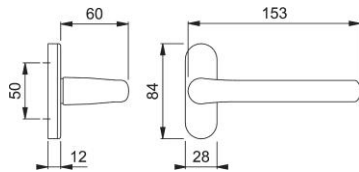

## Tôkyô

1710G/49

**duraplus**

Guarnitura con rosetta senza bocchetta HOPPE in alluminio per porte a profilo:

- guida: maniglie zancate in versione fisso/girevole, molle di richiamo, anelli di guida esenti da manutenzione
- versione: quadro pieno HOPPE
- copertura: piastrina di copertura parziale
- sottocostruzione: zama
- fissaggio: coprivite, per viti multiuso

Codice articolo	2241166
Codice EAN	4012789879438
Paese d'origine	Germania
Codice NC	83024110
Materiale	alluminio
Spessore porta	60-69 mm
Misura quadro	8 mm
Sporgenza del quadro	
Viti	senza viti
Finitura	F1 alluminio aspetto argento
Assortimento	Assortimento base
Confezione	2
Imballo	20