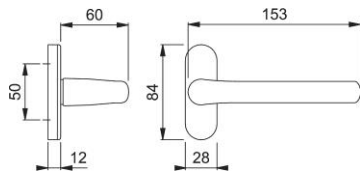

Produktdatenblatt

Tôkyô

1710G/49

duraplus[®]

HOPPE-Aluminium-Rosetten-Türgriff-Garnitur ohne Schlüsselrosetten für Profiltüren:

- Lagerung: gekröpte Türgriffe fest/drehbar, Rückholfedern, wartungsfreie Gleitlager
- Verbindung: HOPPE-Vollstift
- Abdeckung: Teil-Abdeckkappe
- Unterkonstruktion: Zamak
- Befestigung: verdeckt, für Mehrzweckschrauben

Artikelnummer	2241166
EAN-Code	4012789879438
Herkunftsland	Deutschland
Warentarifnummer	83024110
Türdicke	60-69 mm
Vierkantmaß	8 mm
Stiftlänge vorstehend	
Schrauben	ohne Schrauben
Farbe	F1 Aluminium silberfarben
Sortiment	Kern-Sortiment
Packeinheit	2
Karton	20