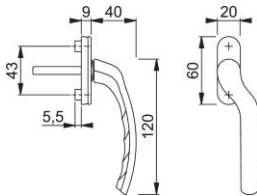

Produktdatablad

Tôkyô

0710LVK/U71Z

duraplus

HOPPE-fönsterhandtag för sidohängt fönster, i aluminium med smal rosett och svängt handtag:

- Distinkta lägen: utan
- Täckåpa: delvis täckt
- Underdel: zamak, styrtappar
- Sprint: HOPPE-solid sprint
- Montering: dold, för gängskruvar M5
- Speciell egenskap: för sidohängt utåtgående fönster, inget kippläge; fönsterhandtagets vridvinkel upp till 90°

Artikelnummer	2234530
EAN-kod	4012789876116
Ursprungsland	Italien
Tariffnummer på produkt	83024150
Material	aluminium
Sida	höger
Styrtappdiameter	10 mm
Sprintmått	7/8 mm
Sprintlängd	53 mm
Sprintlängd, projektion	7 mm / 53 mm uteskjutande, med minskningshylsa för 8 mm roddare
Skrudar	utan skruvar
Färg	F1 aluminium silverfärgad
Sortiment	kärmsortiment
Förpackningsenhet	100
Kartong	100