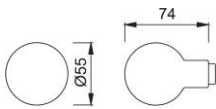

# Produktdatenblatt

**duraplus**<sup>®</sup>

60L

HOPPE-Aluminium-Knopf-Lochteil für Wohnungsabschluss-Türen:

- Lagerung: Knopf lose, mit Gewinde
- Verbindung: für HOPPE-efha- oder HOPPE-FDW-Stifte

Artikelnummer	2188107
EAN-Code	4012789848069
Herkunftsland	Deutschland
Warentarifnummer	83024110
Türdicke	
Vierkantmaß	8 mm
Stiftlänge vorstehend	
Führung	Ø18 mm
Farbe	F9 Aluminium stahl- farben
Sortiment	Kern-Sortiment
Packeinheit	2
Karton	12