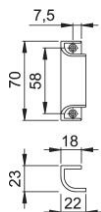

# Technický list výrobku

430

HOPPE - hliníkové madlo pro balkónové dveře:

- Upevnění: viditelné, víceúčelové šrouby

Objednací číslo	2162628
Kód EAN	4012789832747
Země původu	Itálie
Tarif zboží / sazebník	83024150
Šrouby	3,5x17 mm
Rozměr	70 mm
Barva	F4 hliník barvy bronzové
Sortiment	základní sortiment
Balící jednotka	50
Kartón	50