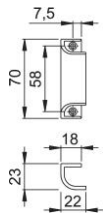

Karta techniczna produktu

430

Uchwyt HOPPE z aluminium do drzwi balkonowych:

- Mocowanie: widoczne, wkręty uniwersalne

Numer artykułu	2162610
Kod EAN	4012789832730
Kraj pochodzenia	Włochy
Taryfa towarowa	83024150
Materiał	aluminium
Śruby	3,5x17 mm
Wymiar	70 mm
Kolor	F1 aluminium koloru srebrne
Sortyment	Asortyment podstawowy
Jednostka pakowania	50
Karton	50