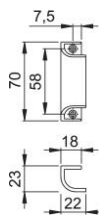

# Karta techniczna produktu

430

Uchwyt HOPPE z aluminium do drzwi balkonowych:

- Mocowanie: widoczne, wkręty uniwersalne

Numer artykułu	2162610
Kod EAN	4012789832730
Kraj pochodzenia	Włochy
Taryfa towarowa	83024150
Śruby	3,5x17 mm
Wymiar	70 mm
Kolor	F1 aluminium koloru srebrne
Sortyment	Asortyment podstawowy
Jednostka pakowania	50
Karton	50