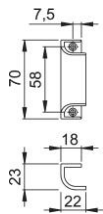

# Technický list výrobku

430

HOPPE – hliníkové madlo pro balkónové dveře:

- Upevnění: viditelné, víceúčelové šrouby

Objednací číslo	2162610
Kód EAN	4012789832730
Země původu	Itálie
Tarif zboží / sazebník	83024150
Materiál	hliník
Šrouby	3,5x17 mm
Rozměr	70 mm
Barva	F1 hliník barvy stříbrné
Sortiment	základní sortiment
Balící jednotka	50
Kartón	50