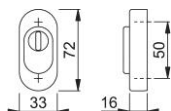

## duraplus®

55S-ZA

Rozeta bezpieczna HOPPE z aluminium z zabezpieczeniem wkładki do drzwi profilowych (strona zewnętrzna):

- Osłona wkładki: ze stali hartowanej, zakres wysunięcia wkładki 15-20 mm
- Konstrukcja wewnętrzna: taca ze ZnAl
- Mocowanie: zakrytymi dyblami z tworzywa sztucznego (śruby do dybli z tworzywa sztucznego, ślepa zakrętka do drzwi aluminiowych, mocowanie rozprężne do drzwi tworzywowych zamawiać oddzielnie)

Numer artykułu	2161570
Kod EAN	4012789832341
Kraj pochodzenia	Niemcy
Taryfa towarowa	83024110
Otwór	wkładka pod klucz
Śruby	bez śrub
Kolor	F9016 biały beskidzki
Sortyment	Asortyment podstawowy
Jednostka pakowania	5
Karton	30