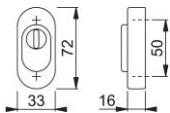

Produktdatenblatt

duraplus

55S-ZA

HOPPE-Aluminium-Schutz-Schlüsselrosette mit Zylinder-Abdeckung für Profiltüren (Außenseite):

- Zylinder-Abdeckung: gehärteter Stahl, für vorstehende Zylinderlänge 15-20 mm
- Unterkonstruktion: Zamak
- Befestigung: verdeckt, Kunststoff-Dübel (Schrauben für Kunststoff-Dübel, Blindsteckmuttern für Aluminiumtüren oder Spreiznocken für Kunststofftüren separat bestellen)

Artikelnummer	2161570
EAN-Code	4012789832341
Herkunftsland	Deutschland
Warentarifnummer	83024110
Material	Aluminium
Lochung	Profilzylinder
Schrauben	ohne Schrauben
Farbe	F9016 verkehrsweiß
Sortiment	Kern-Sortiment
Packeinheit	5
Karton	30