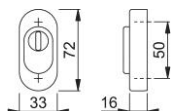

Karta techniczna produktu

duraplus®

55S-ZA

Rozeta bezpieczna HOPPE z aluminium z zabezpieczeniem wkładki do drzwi profilowych (strona zewnętrzna):

- Osłona wkładki: ze stali hartowanej, zakres wysunięcia wkładki 15-20 mm
- Konstrukcja wewnętrzna: taca ze ZnAl
- Mocowanie: zakrytymi dyblami z tworzywa sztucznego (śruby do dybli z tworzywa sztucznego, ślepa zakrętka do drzwi aluminiowych, mocowanie rozprężne do drzwi tworzywowych zamawiać oddzielnie)

Numer artykułu	2156922
Kod EAN	4012789829754
Kraj pochodzenia	Niemcy
Taryfa towarowa	83024110
Otwór	wkładka pod klucz
Śruby	bez śrub
Kolor	F1-2 Aluminium srebrny mat
Sortyment	Asortyment podstawowy
Jednostka pakowania	5
Karton	30