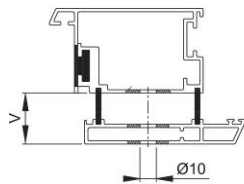

## Scheda tecnica

BS-BG-11

Codice articolo	2149116
Codice EAN	4012789826579
Paese d'origine	Germania
Codice NC	83024110
Materiale	Accessori
Misura dell'atrio	11-26 mm
Lunghezza filettatura	25 mm
Tipo	BS-1103 (fissaggio singolo)
Finitura	
Assortimento	Assortimento pronta consegna
Confezione	1
Imballo	10

Sistema di fissaggio no. 11 HOPPE per maniglioni:

- fissaggio: per maniglioni singoli su porte in alluminio, legno e PVC; eccezione porte con profilo monocamera
- **attenzione:** tenere conto delle dimensioni divergenti della prima camera dei profili in resina