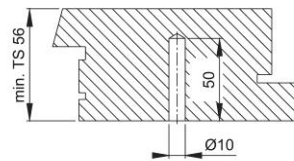

profilo in legno