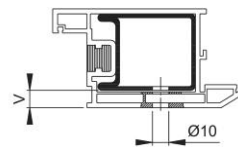

## Scheda tecnica

BS-BG-11

Codice articolo	2149116
Codice EAN	4012789826579
Paese d'origine	Germania
Codice NC	83024110
Materiale	Accessori
Misura dell'atrio	11-26 mm
Lunghezza filettatura	25 mm
Tipo	BS-1103 (fissaggio singolo)
Finitura	
Assortimento	Assortimento pronta consegna
Confezione	1
Imballo	10

Sistema di fissaggio no. 11 HOPPE per maniglioni:

- fissaggio: per maniglioni singoli su porte in alluminio, legno e PVC; eccezione porte con profilo monocamera
- **attenzione:** tenere conto delle dimensioni divergenti della prima camera dei profili in resina

profilo in alluminio

profilo in legno

profilo in PVC