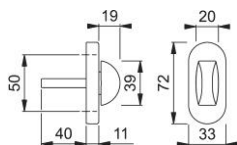

# Karta techniczna produktu

OL92/55S

Zamknięcie sztywnego łańcucha na rozecie HOPPE z aluminium do drzwi profilowych (strona wewnętrzna):

- Konstrukcja: pokrętło zespolone z rozetą
- Połączenie: trzpień pełny HOPPE
- Konstrukcja wewnętrzna: tarcza ze ZnAl
- Mocowanie: zakrytymi śrubami sawogwintującymi

Numer artykułu	2126248
Kod EAN	4012789813425
Kraj pochodzenia	Niemcy
Taryfa towarowa	83024110
Wymiary kwadratu	8 mm
Trzpień wystający	40 mm
Długość trzpienia	8 mm / 40 mm wystająco
Śruby	wkręt do płyt wiórowych i blach
Kolor	F9016 biały beskidzki
Sortyment	Asortyment podsta- wowy
Jednostka pako- wania	5
Karton	30