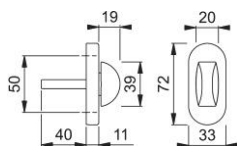

# Technický list výrobku

OL92/55S

HOPPE - hliníková oliva na rozetě pro pojistku dveří na profilových dveřích (vnitřní strana):

- Uložení: oliva pevně/otočná
- Spojení: plný čtyřhran HOPPE (klikla se čtyřhranem)
- Podkonstrukce: zinková
- Upevnění: skryté, víceúčelové šrouby

Objednací číslo	2126248
Kód EAN	4012789813425
Země původu	Německo
Tarif zboží / sazebník	83024110
Rozměr čtyřhranu	8 mm
Čtyřhran vyčnívající	40 mm
Délka čtyřhranu, popř. vyčnívajícího čtyřhranu	8 mm / 40 mm vyčnívající
Šrouby	šrouby do dřevotřískové desky a plechu
Barva	F9016 běžná bílá
Sortiment	základní sortiment
Balící jednotka	5
Kartón	30