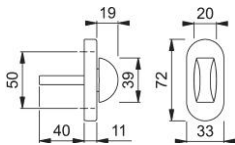

# Karta techniczna produktu

OL92/55S

Zamknięcie sztywnego łańcucha na rozecie HOPPE z aluminium do drzwi profilowych (strona wewnętrzna):

- Konstrukcja: pokrętło zespolone z rozetą
- Połączenie: trzpień pełny HOPPE (trzpień)
- Konstrukcja wewnętrzna: ZnAl
- Mocowanie: zakryte, wkręty uniwersalne

Numer artykułu	2126213
Kod EAN	4012789813241
Kraj pochodzenia	Niemcy
Taryfa towarowa	83024110
Materiał	aluminium
Wymiary kwadratu	8 mm
Trzpień wystający	40 mm
Długość trzpienia	8 mm / 40 mm wystający
Śruby	wkręt do płyt wiórowych i blach
Kolor	F1 aluminium koloru srebrne
Sortyment	Asortyment podsta- wowy
Jednostka pako- wania	5
Karton	30