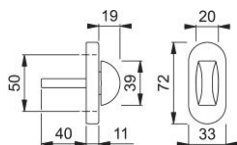

Technický list výrobku

OL92/55S

HOPPE – hliníková oliva na rozetě pro pojistku dveří na profilových dveřích (vnitřní strana):

- Uložení: oliva pevně/otočná
- Spojení: plný čtyřhran HOPPE (klika se čtyřhranem)
- Podkonstrukce: zinková
- Upevnění: skryté, víceúčelové šrouby

Objednací číslo	2126213
Kód EAN	4012789813241
Země původu	Německo
Tarif zboží / sazebník	83024110
Materiál	hliník
Rozměr čtyřhranu	8 mm
Čtyřhran vyčnívající	40 mm
Délka čtyřhranu, popř. vyčnívajícího čtyřhranu	8 mm / 40 mm vyčnívající
Šrouby	šrouby do dřevotřískové desky a plechu
Barva	F1 hliník barvy stříbrné
Sortiment	základní sortiment
Balící jednotka	5
Kartón	30